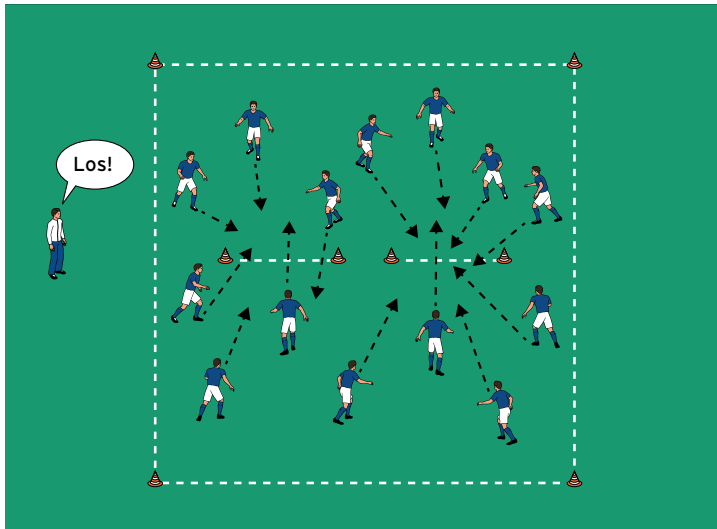

THEMA: TORSCHUSS-SPIELE FÜR BAMBINI

SPIEL 1:

FEUERWEHRMÄNNER

ORGANISATION

- ▶ Ein 15 x 15 Meter großes Feld markieren.
- ▶ In der Mitte des Feldes zwei 4 Meter breite Hütchen- oder Stangentore nebeneinander errichten.

ABLAUF

- ▶ Die Bambini spielen Feuerwehrmänner. Um für den Einsatz bereit zu sein, führen sie eine Feuerwehrrübung durch.
- ▶ Die Kinder laufen durch das Feld.
- ▶ Auf ein Trainerkommando laufen sie schnell durch eines der beiden Hütchentore, ohne dabei ihre Mitspieler zu berühren.

VARIATIONEN

- ▶ Durch das Feld krabbeln oder hüpfen.
- ▶ Seit-/rückwärts durch das Feld laufen.

TIPPS UND KORREKTUREN

- ▶ Die Geschicklichkeit der Kinder wird verbessert.
- ▶ In den Toren müssen sie ihren Mitspielern ausweichen.
- ▶ Die Zusammenarbeit wird gefördert: Die Bambini müssen sich gegenseitig abstimmen, da nicht alle gleichzeitig durch die Tore passen.